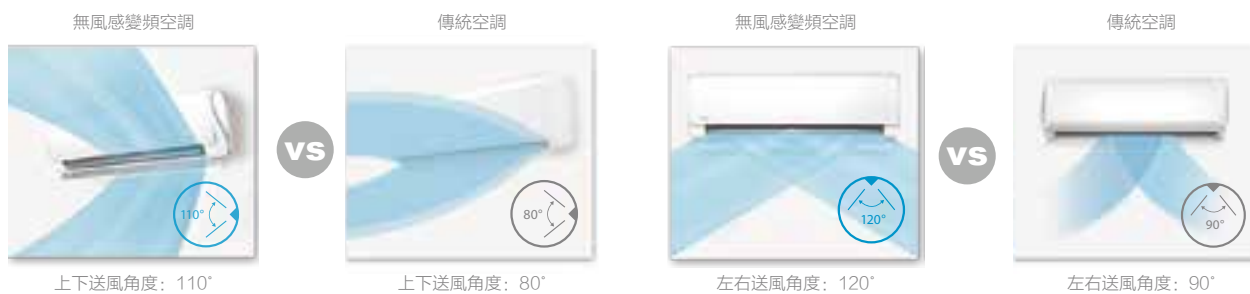

廣角送風

優化的出風口設計擴闊送風角度，分散圍繞您附近的冷空氣，讓您極度舒適。

長距離送風

優化風道設計與渦輪速度提升，形成協同效應。除增強空氣流量，亦能使氣流長距離吹送。