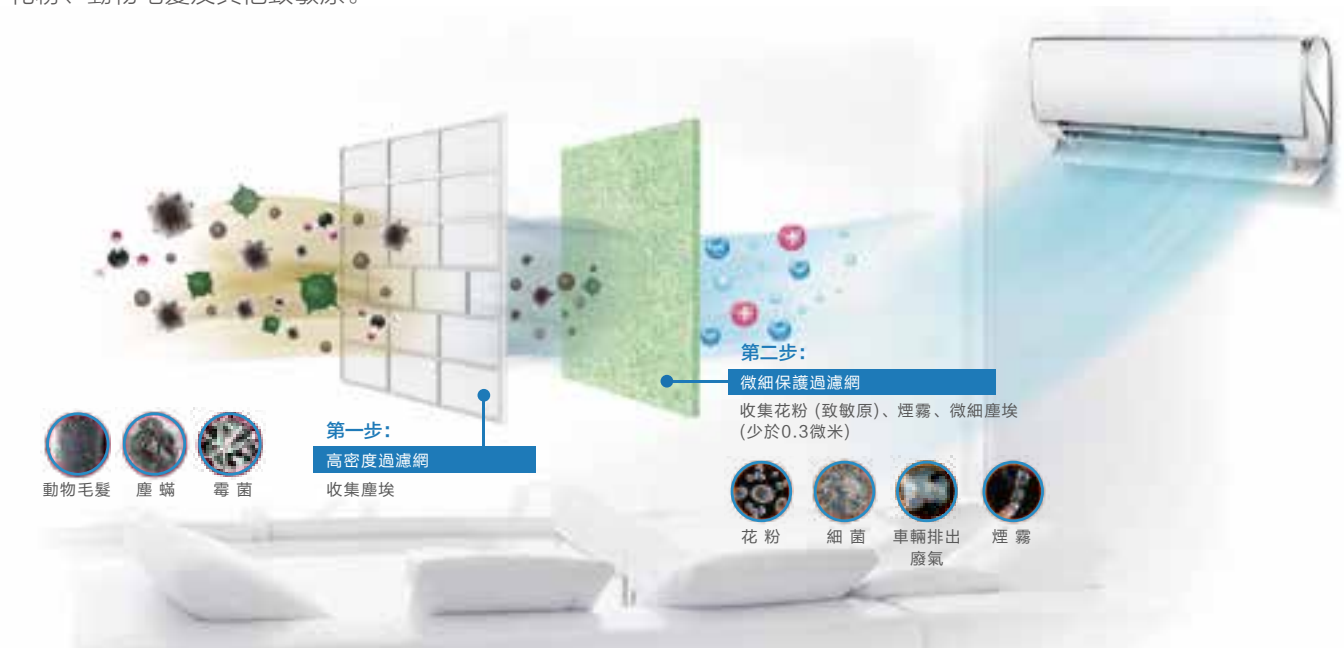

雙重過濾

雙重過濾系列，全方位減少有害物質。有效根除細菌、霉菌、過濾病毒及其他有害物質，更有效隔阻塵埃、花粉、動物毛髮及其他致敏原。