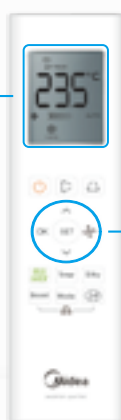

## 智慧型優雅 曲線設計

提供從未試過最舒適涼快體驗，美的無風感空調「S」曲線設計，結合高科技及生活美學。

0.1°C 顯示

優雅「S」曲線設計

隱藏式顯示

0.5°C 溫度設定

直接控制

### 「FOLLOW ME」遙控器

以簡約及易於操作的按鈕，締造出精緻及符合人體工學的外觀設計。遙控器內置0.5°C 溫度設定，讓溫度調校更精準以達至最舒適感覺。